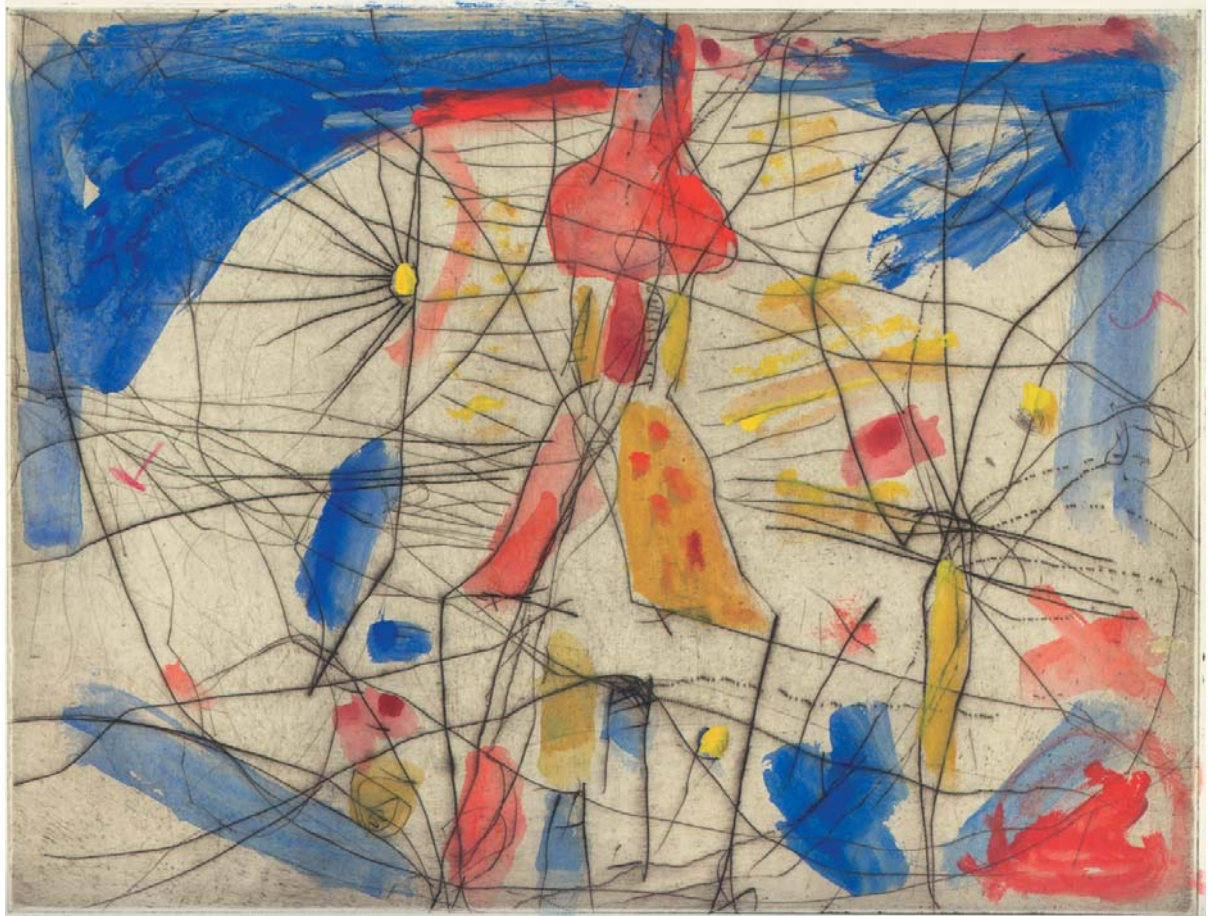

Horst Hussel

Kirche mit Hammer und Stichel Hussel

Mecklenburger Landschaften Radierungen

23. September – 27. Oktober 2000

Galerie im Kulturhaus Bergen

Bergen/Rügen, Markt 14, Tel. 03838/22171 Eröffnung und Lesung 23. September um 11 Uhr in Anwesenheit des Künstlers
Öffnungszeiten: Di-Fr 9-17 Uhr Sa/So 10-15 Uhr Montag geschlossen